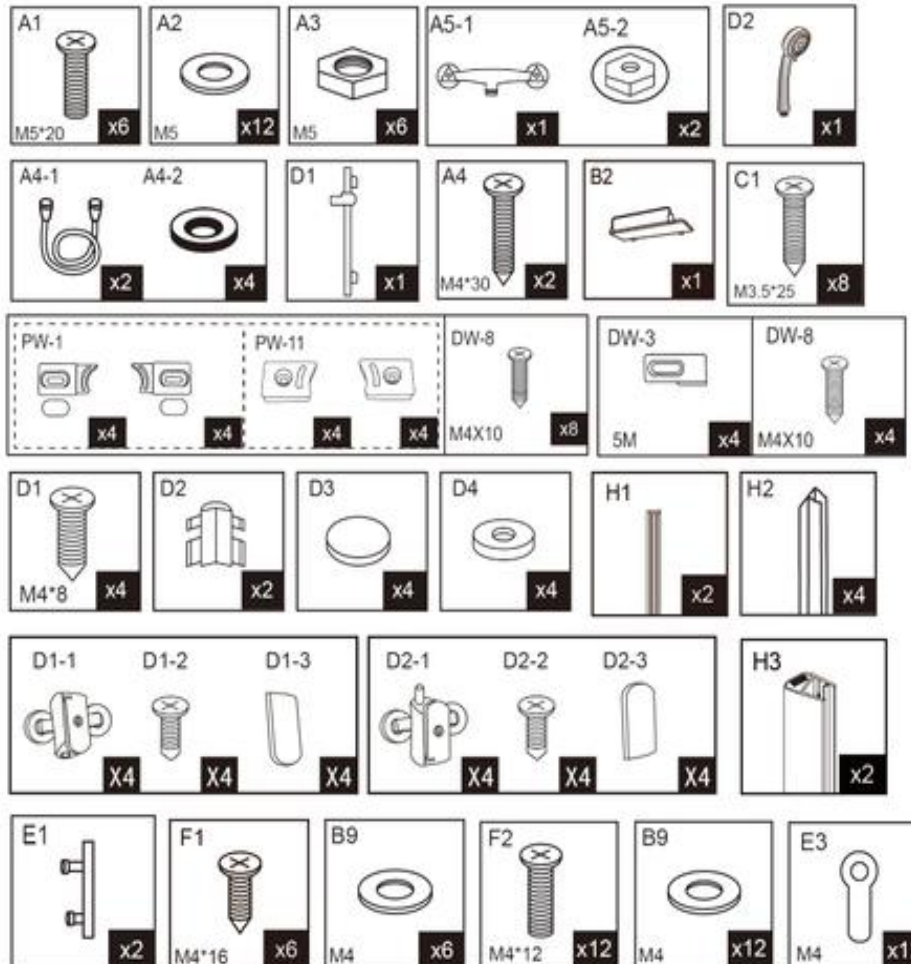

Installation diagram

MODEL:1793

70*70 80*80 90*90

-2-

-3-