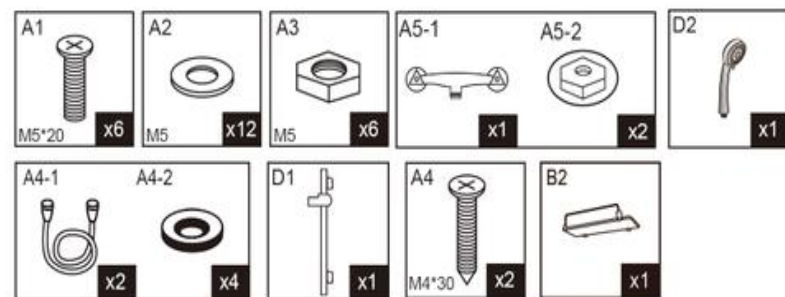

Installation diagram

MODEL:1793

70*70 80*80 90*90

-2-

-3-